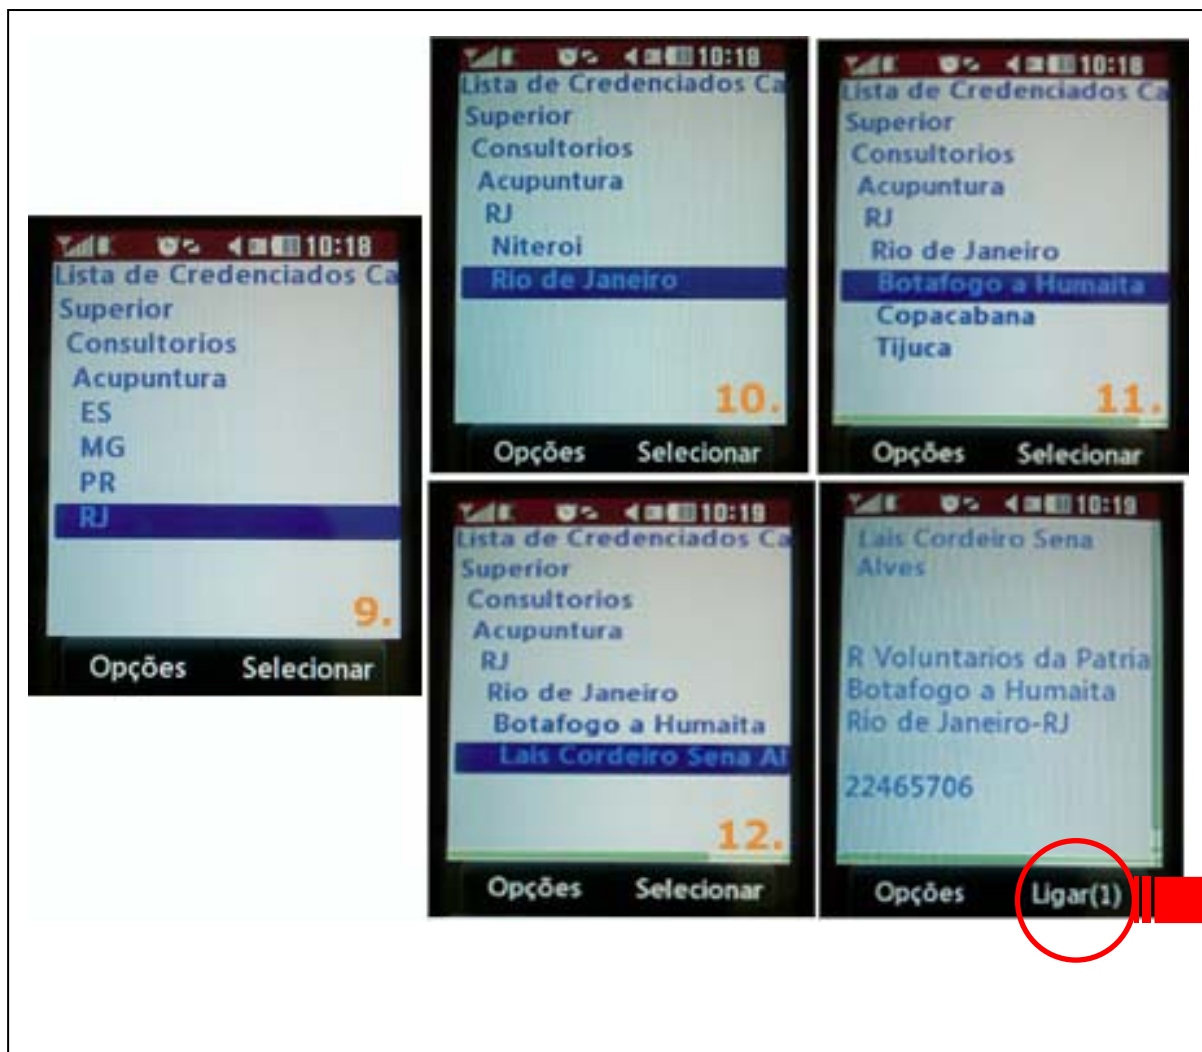

DOWNLOAD

	<p>Acesse www.capesesp.com.br, e faça o download do aplicativo através do link "Capesaúde no seu celular"</p>
	<p>Baixe via WAP, direto do celular, pelos links: http://tf.adm.br/CapesaudeSulSudeste.jar (regiões Sul e Sudeste), http://tf.adm.br/CapesaudeNorteCentro.jar (regiões Norte e Centro-Oeste), e http://tf.adm.br/CapesaudeNordeste.jar (região Nordeste)</p>
	<p>Transfira o arquivo salvo de outro celular para o seu através de uma conexão via Bluetooth</p>

ILUSTRAÇÃO DA INSTALAÇÃO

- Atenção! As imagens de 1 a 4 apresentadas abaixo são meramente ilustrativas, já que cada aparelho apresenta modelos de mensagens distintas -

NAVEGAÇÃO - Continuação

Ao localizar o prestador, o usuário poderá discar diretamente através desta tela, selecionando *ligar/discar*.